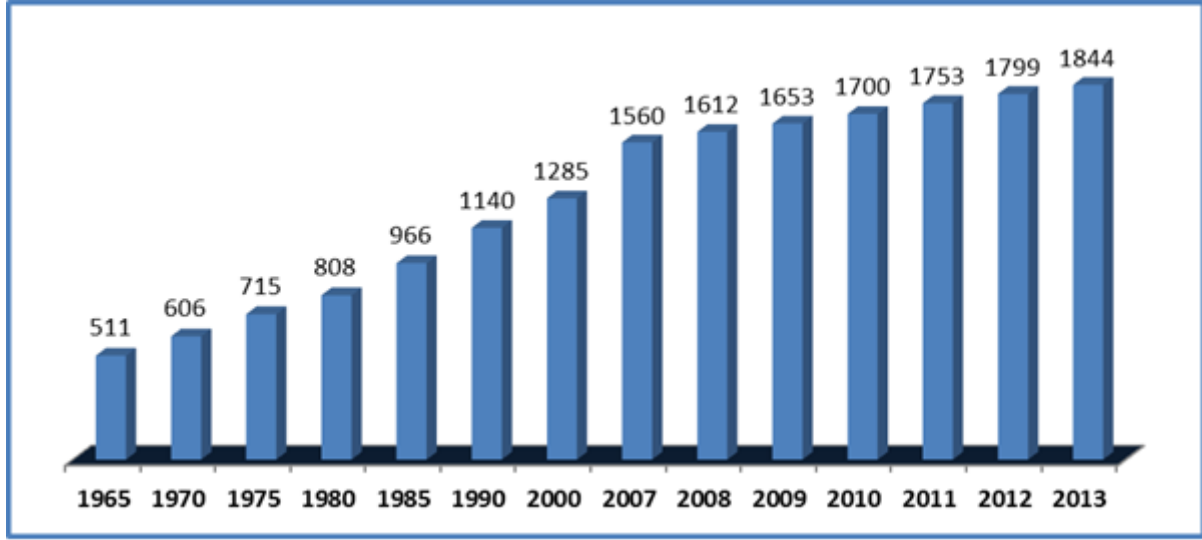

NÜFUS RAKAMLARI / POPULATION

Yıllara Göre Gaziantep Nüfusu / Annual Breakdown Of Gaziantep Population

Gaziantep, 2000-2013 yıllar arasında nüfus artış hızında birinci sırada gelmektedir.

Gaziantep is in first place in Turkey according to population growth rate between 2000-2013

SIRA NO (Rank)	İL ADI (City)	2000	2013	NÜFUS ARTIŞ HIZI (Population Growth Rate)
1.	GAZİANTEP	1.285.249	1.844.438	43%
2.	İSTANBUL	10.018.735	14.160.467	41%
3.	TEKİRDAĞ	623.591	874.475	40%
4.	KOCAELİ	1.206.085	1.676.202	38%
5.	ŞIRNAK	353.197	475.255	34%
6.	YALOVA	168.593	220.122	30%
7.	BURSA	2.125.140	2.740.970	29%
8.	ANKARA	4.007.860	5.045.083	26%
9.	ANTALYA	1.719.751	2.158.265	25%
10.	ŞANLIURFA	1.443.422	1.801.980	24%