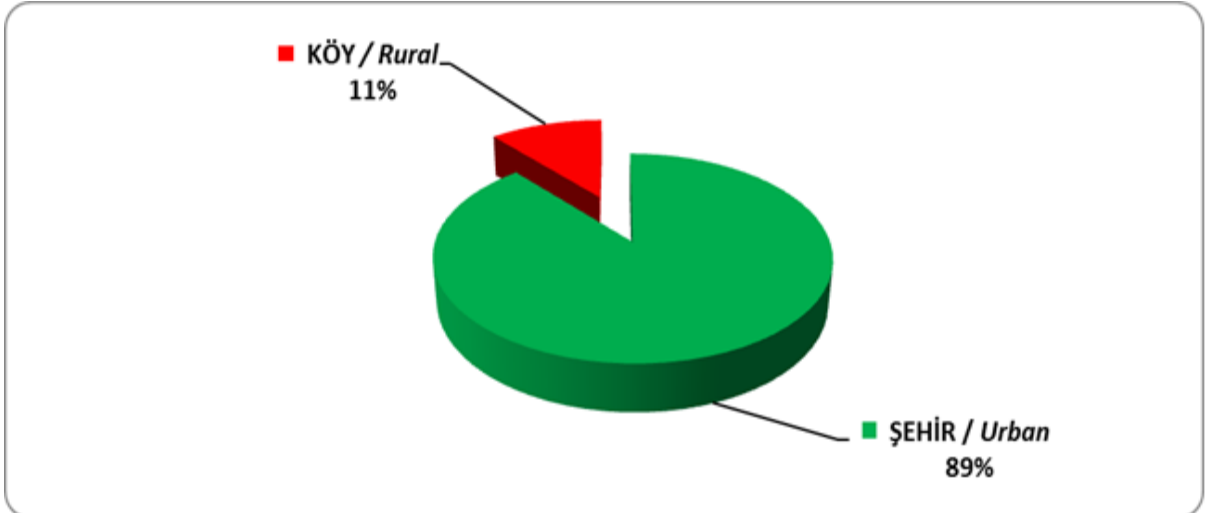

Gaziantep Nüfusunun Şehir Ve Köy Dağılımı / Distribution of Urban-Rural Population