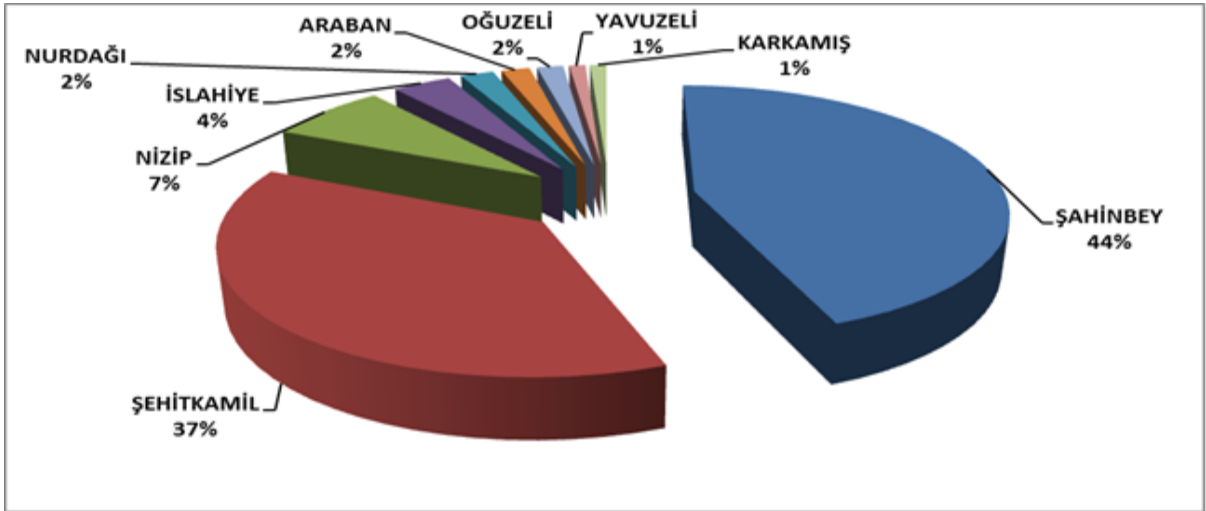

Gaziantep Nüfusunun İlçe Merkezlerine Göre Dağılımı

Distribution of the Population of Gaziantep According to the District Centers.